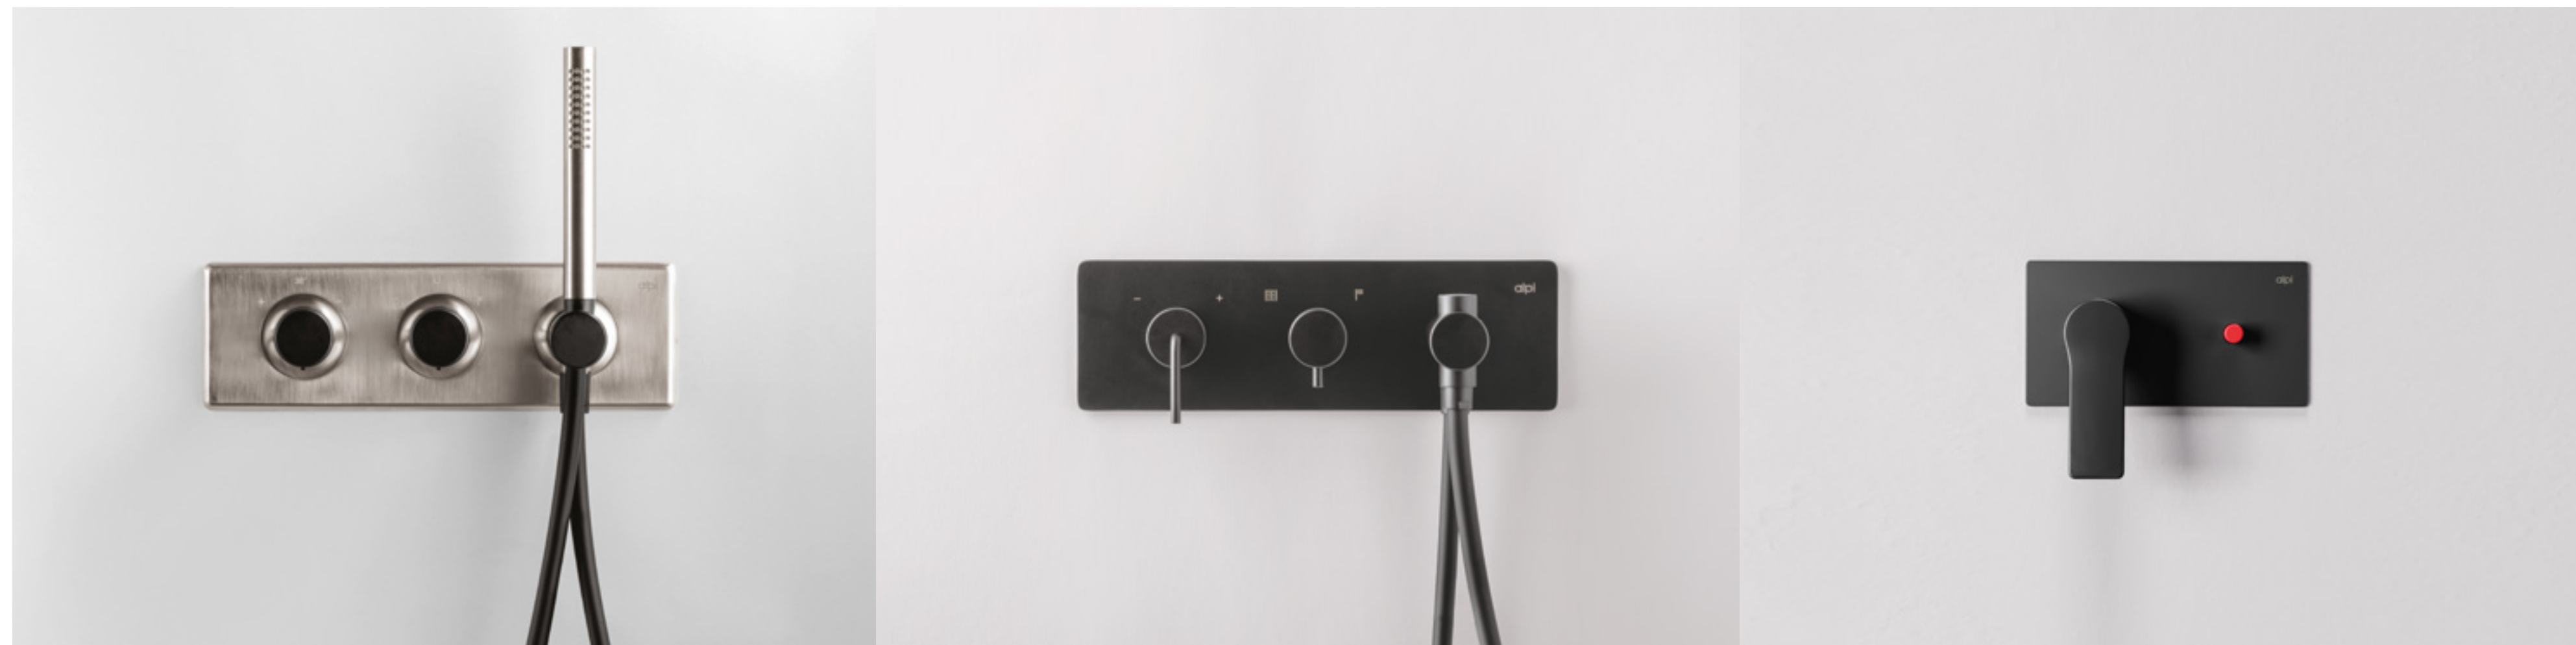

Monocomando

single - lever mixer